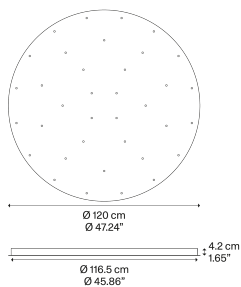

Круглое кластерное крепление Модель 36 Lights

Круглое кластерное крепление (*Round Cluster System*) от Lodes – это система для крепления подвесных светильников к потолку. Это декоративный элемент с переменным, но заранее определенным количеством отверстий для создания кластеров из довольно компактных светильников в зависимости от типа помещения и потолка.

36 Lights

Система

Cluster System

Оправа: Metal

Code

	Matte White - 9010	R04L36 1000
	Matte Black - 9005	R04L36 2000

Вес нетто: 32.70 kg

Количество упаковок: 1

CE

IP20

Варианты Круглое кластерное крепление

3 Lights

5 Lights

7 Lights

9 Lights

14 Lights